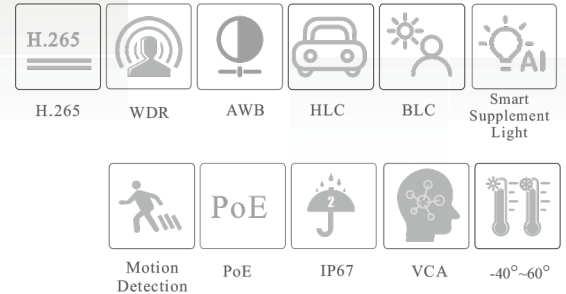

4MP Smart Dual Light