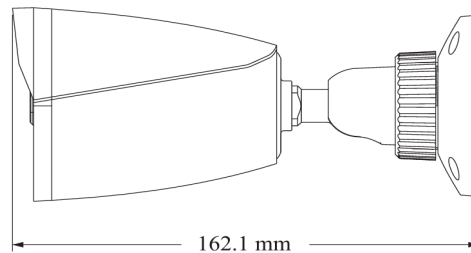

Model	MSJ-IP-20G41A10 MSJ-IP-20W41A10
Tryb pracy	TCP/IP
Przetwornik	1/3" CMOS
Główny strumień	4MP (2560×1440), 3MP (2304×1296), 1080P (1920 × 1080), 720P (1280 × 720), D1, VGA (640 × 480), CIF, 480 × 240; (1~25fps)
Dodatkowy strumień	720P (1280×720), D1(720×480), CIF(352×288); (1~25fps)
Kompresja	H.264/H.264+/H.265/H.265+
Protokół	Onvif/Private
ROI	Tak, Każdy należy skonfigurować osobno
AI	Wykrywanie przekroczenia linii/wtargnięcia w region człowieka
DORI Dystans	Wykrywanie 57m; Obserwacja 23m; Rozpoznanie 11m; Identyfikacja 6m.
Obiektyw	2,8 mm @ F2,2 pole widzenia w poziomie: 94°; w pionie: 50°; po przekątnej: 115°
Regulacja kąta	Panorama: 0°~360°; Nachylenie: 0°~75°; Obrót: 0°~360°
Filtr	Mechaniczny ICR
Czułość tryb kolor	0.09 lux @F2,2, AGC ON
Czułość tryb CZ/B	0 lux przy włączonym oświetlaczu
Oświetlenie	14μ x 18PCS SMT Led IR
Zasięg IR, Białe św.	IR: 20 ~ 30 m; Białe światło: 10 ~ 20 m
Bitrate (Kb/s)	64 Kbps ~ 6 Mbps
Bitrate typ	VBR / CBR
Ustawienia obrazu	ROI, nasycenie, jasność, odcień, kontrast, szeroka dynamika, ostrość, lustrzane odbicie obrazu, odwrócenie obrazu, NR itp. można regulować za pomocą oprogramowania klienckiego lub przeglądarki internetowej
Slot SD	Nie
Wyjście Audio	Tak; Wbudowany mikrofon
Kompresja audio	G711A/U
Podgląd zdalny	Przeglądarka/MSJ NVR/NVMS /Aplikacja mobilna
Przeglądarki	IE (wymagana wtyczka)/Google Chrome/Edge/Firefox/Safari
Połączenie	Obsługa jednoczesnego monitorowania maks. 3 użytkowników; Obsługa wielostrumieniowej transmisji w czasie rzeczywistym
Przechowywanie	Zdalna pamięć sieciowa;
Powiadomienia	Detekcja ruchu, SMD
WDR	120dB
DNR/HLC/BLC	Tak
S/N Ratio	≥50dB
Migawka	PAL:1/1s-1/1000000s
Aplikacja mobilna	Android/iOS
Inne funkcje	Znak wodny, filtrowanie adresów IP, maska wideo, puls, kopia zapasowa konfiguracji systemu, inteligentne światło uzupełniające, wzór korytarza
Zabezpieczenia	Szyfrowanie wideo, szyfrowanie oprogramowania sprzętowego, szyfrowanie konfiguracji, blokada nielegalnego logowania, filtrowanie adresów IP, uwierzytelnianie 802.1x, uwierzytelnianie podstawowe i szyfrowane dla HTTP
Protokoły sieciowe	UDP, IPv4, IPv6, DHCP, NTP, RTSP, RTP, RTCP, RTMP, PPPoE, DDNS, SMTP, FTP, 802.1x, SNMP, UPnP, HTTP, HTTPS, HTTP POST, P2P, QoS
Reset	Tak
Temp. Pracy	- 40°C ~ 60°C
Wilgotność	<95% (bez kondensacji)
Pobór mocy	< 6W
Zasilanie	12V/POE (IEEE 802.3af)
Wymiary	162.1mm × 74.8mm × 73.8mm
Obudowa	Metal, IP67
Producent	MSJ Vision