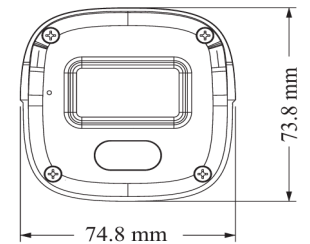

Model	MSJ-IP-20G41A10 MSJ-IP-20W41A10
Tryb pracy	TCP/IP
Przetwornik	1/3" CMOS
Główny strumień	4MP (2560×1440), 3MP (2304×1296), 1080P (1920 × 1080), 720P (1280 × 720), D1, VGA (640 × 480), CIF, 480 × 240; (1~25fps)
Dodatkowy strumień	720P (1280×720), D1(720×480), CIF(352×288); (1~25fps)
Kompresja	H.264/H.264+/H.265/H.265+
Protokół	Onvif/Private
ROI	Tak, Każdy należy skonfigurować osobno
AI	Wykrywanie przekroczenia linii/wtargnięcia w region człowieka
DORI Dystans	Wykrywanie 57m; Obserwacja 23m; Rozpoznanie 11m; Identyfikacja 6m.
Obiektyw	2,8 mm @ F2,2 pole widzenia w poziomie: 94°; w pionie: 50°; po przekątnej: 115°
Regulacja kąta	Panorama: 0°~360°; Nachylenie: 0°~75°; Obrót: 0°~360°
Filtr	Mechaniczny ICR
Czułość tryb kolor	0.09 lux @F2,2, AGC ON
Czułość tryb CZ/B	0 lux przy włączonym oświetlaczu
Oświetlenie	14μ x 18PCS SMT Led IR
Zasięg IR, Białe św.	IR: 20 ~ 30 m; Białe światło: 10 ~ 20 m
Bitrate (Kb/s)	64 Kbps ~ 6 Mbps
Bitrate typ	VBR / CBR
Ustawienia obrazu	ROI, nasycenie, jasność, odcień, kontrast, szeroka dynamika, ostrość, lustrzane odbicie obrazu, odwrócenie obrazu, NR itp. można regulować za pomocą oprogramowania klienckiego lub przeglądarki internetowej
Slot SD	Nie
Wyjście Audio	Tak; Wbudowany mikrofon
Kompresja audio	G711A/U
Podgląd zdalny	Przeglądarka/MSJ NVR/NVMS /Aplikacja mobilna
Przeglądarki	IE (wymagana wtyczka)/Google Chrome/Edge/Firefox/Safari
Połączenie	Obsługa jednoczesnego monitorowania maks. 3 użytkowników; Obsługa wielostrumieniowej transmisji w czasie rzeczywistym
Przechowywanie	Zdalna pamięć sieciowa;
Powiadomienia	Detekcja ruchu, SMD
WDR	120dB
DNR/HLC/BLC	Tak
S/N Ratio	≥50dB
Migawka	PAL:1/1s-1/1000000s
Aplikacja mobilna	Android/iOS
Inne funkcje	Znak wodny, filtrowanie adresów IP, maska wideo, puls, kopia zapasowa konfiguracji systemu, inteligentne światło uzupełniające, wzór korytarza
Zabezpieczenia	Szyfrowanie wideo, szyfrowanie oprogramowania sprzętowego, szyfrowanie konfiguracji, blokada nielegalnego logowania, filtrowanie adresów IP, uwierzytelnianie 802.1x, uwierzytelnianie podstawowe i szyfrowane dla HTTP
Protokoły sieciowe	UDP, IPv4, IPv6, DHCP, NTP, RTSP, RTP, RTCP, RTMP, PPPoE, DDNS, SMTP, FTP, 802.1x, SNMP, UPnP, HTTP, HTTPS, HTTP POST, P2P, QoS
Reset	Tak
Temp. Pracy	- 40°C ~ 60°C
Wilgotność	<95% (bez kondensacji)
Pobór mocy	< 6W
Zasilanie	12V/POE (IEEE 802.3af)
Wymiary	162.1mm × 74.8mm × 73.8mm
Obudowa	Metal, IP67
Producent	MSJ Vision